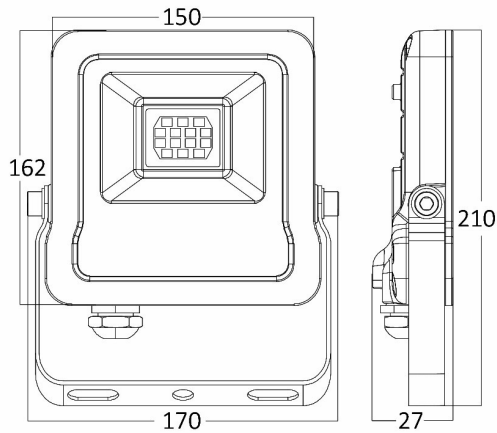

## PRODUCT DATASHEET

MODEL NO BT61-03002

DESCRIPTION BRY-FLOOD-SL-30W-GRY-3000K-IP65-LED FLOODLIGHT

Luminare is intended to use in outdoor applications

BRAYTRON SRL

Bulavardul iuliu maniu, Nr.616, Sector 6, 061129, Bucuresti-ROMANIA

### Package Informations

N.W.	:	10,80 kgs
G.W.	:	13,10 kgs
PCS/CTN	:	20 pcs
Length	:	360 mm
Width	:	185 mm
Height	:	460 mm
EAN	:	5949097702549

### Dimensions & Weight

P. Length	:	170 mm
P. Width	:	27 mm
P. Height	:	210 mm
Weight	:	540 gr