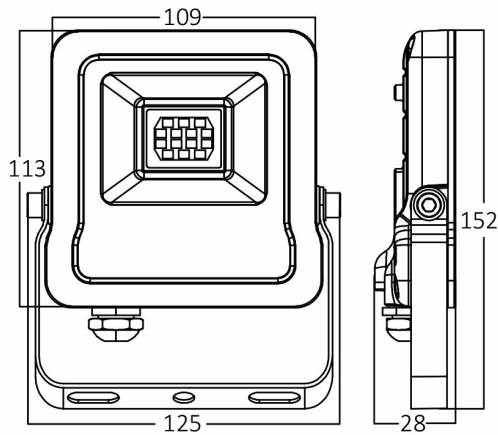

## PRODUCT DATASHEET

MODEL NO BT61-02032

DESCRIPTION BRY-FLOOD-SL-20W-GRY-6500K-IP65-LED FLOODLIGHT

Luminare is intended to use in outdoor applications

BRAYTRON SRL

Bulavardul iuliu maniu, Nr.616, Sector 6, 061129, Bucuresti-ROMANIA

### Package Informations

N.W.	:	9,30 kgs
G.W.	:	11,05 kgs
PCS/CTN	:	30 pcs
Length	:	400 mm
Width	:	200 mm
Height	:	340 mm
EAN	:	5949097702532

### Dimensions & Weight

P. Length	:	125 mm
P. Width	:	28 mm
P. Height	:	152 mm
Weight	:	310 gr