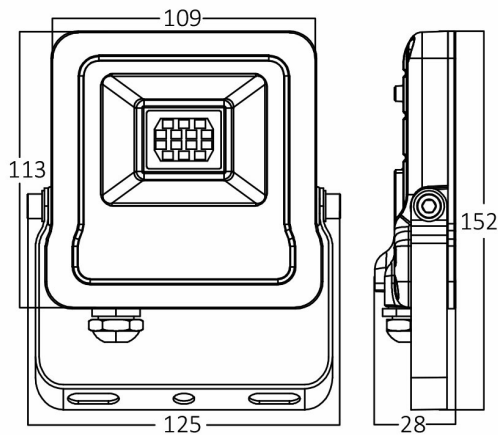

## PRODUCT DATASHEET

MODEL NO BT61-02002

DESCRIPTION BRY-FLOOD-SL-20W-GRY-3000K-IP65-LED FLOODLIGHT

Luminare is intended to use in outdoor applications

### Package Informations

N.W.	:	9,30 kgs
G.W.	:	11,05 kgs
PCS/CTN	:	30 pcs
Length	:	400 mm
Width	:	200 mm
Height	:	340 mm
EAN	:	5949097702525

### Dimensions & Weight

P. Length	:	125 mm
P. Width	:	28 mm
P. Height	:	152 mm
Weight	:	310 gr