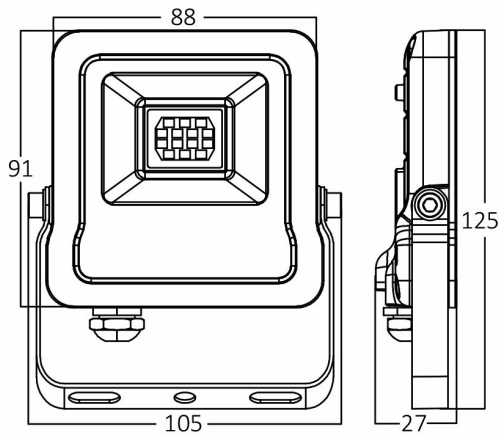

## PRODUCT DATASHEET

MODEL NO BT61-01032

DESCRIPTION BRY-FLOOD-SL-10W-GRY-6500K-IP65-LED FLOODLIGHT

Luminare is intended to use in outdoor applications

BRAYTRON SRL

Bulavardul iuliu maniu, Nr.616, Sector 6, 061129, Bucuresti-ROMANIA

### Package Informations

N.W.	:	7,92 kgs
G.W.	:	9,60 kgs
PCS/CTN	:	36 pcs
Length	:	350 mm
Width	:	220 mm
Height	:	295 mm
EAN	:	5949097702518

### Dimensions & Weight

P. Length	:	105 mm
P. Width	:	27 mm
P. Height	:	125 mm
Weight	:	220 gr