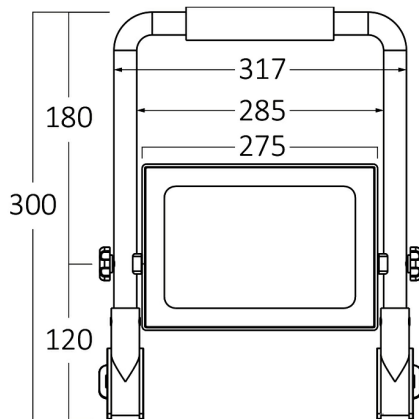

Braytron

PRODUCT DATASHEET

MODEL NO BT60-99131

DESCRIPTION BRY-FLOOD-WL-BLC-100W-6500K-WORK LIGHT

Luminare is intended to use in outdoor applications

BRAYTRON SRL

Bulavardul Iuliu Maniu, Nr.616, Sector 6, 061129, Bucuresti-ROMANIA

info@braytron.com

www.braytron.com