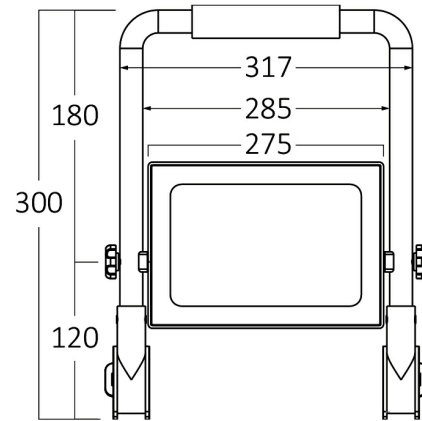

Braytron

PRODUCT DATASHEET

MODEL NO BT60-99131

DESCRIPTION BRY-FLOOD-WL-BLC-100W-6500K-WORK LIGHT

Luminare is intended to use in outdoor applications

BRAYTRON SRL

Bulavardul Iuliu Maniu, Nr.616, Sector 6, 061129, Bucuresti-ROMANIA

info@braytron.com

www.braytron.com