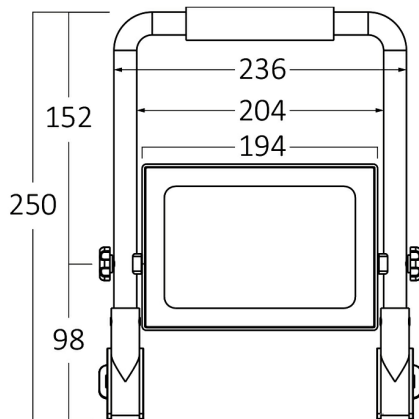

Braytron

PRODUCT DATASHEET

MODEL NO BT60-95031

DESCRIPTION BRY-FLOOD-WL-BLC-50W-6500K-WORK LIGHT

Luminare is intended to use in outdoor applications

BRAYTRON SRL

Bulavardul Iuliu Maniu, Nr.616, Sector 6, 061129, Bucuresti-ROMANIA

info@braytron.com

www.braytron.com