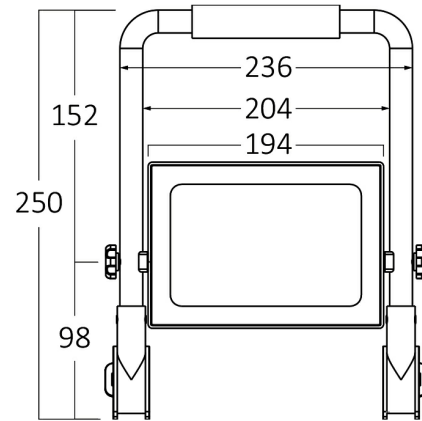

Braytron

PRODUCT DATASHEET

MODEL NO BT60-95031

DESCRIPTION BRY-FLOOD-WL-BLC-50W-6500K-WORK LIGHT

Luminare is intended to use in outdoor applications

BRAYTRON SRL

Bulavardul Iuliu Maniu, Nr.616, Sector 6, 061129, Bucuresti-ROMANIA

info@braytron.com

www.braytron.com