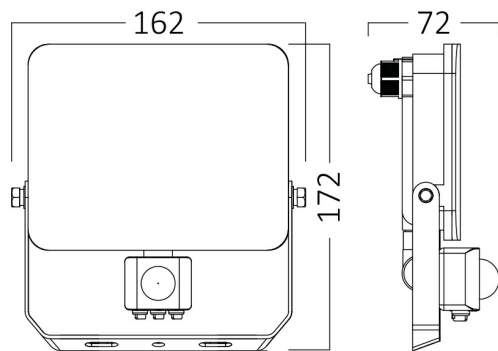

PRODUCT DATASHEET

MODEL NO BT60-63080

DESCRIPTION BRY-FLOOD-WF-30W-WHT-3IN1-SNS-IP54-LED FLOODLIGHT

Luminare is intended to use in outdoor applications