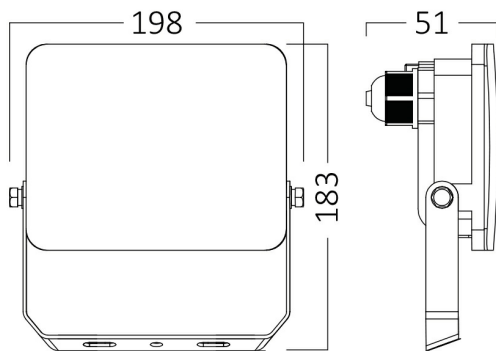

## PRODUCT DATASHEET

MODEL NO BT60-55080

DESCRIPTION BRY-FLOOD-WF-50W-WHT-3IN1-IP65-LED FLOODLIGHT

Luminare is intended to use in outdoor applications

### Package Informations

N.W.	:	5,76 kgs
G.W.	:	7,05 kgs
PCS/CTN	:	15 pcs
Length	:	490 mm
Width	:	320 mm
Height	:	220 mm
EAN	:	5949097739606

### Dimensions & Weight

P. Length	:	198 mm
P. Width	:	51 mm
P. Height	:	183 mm
Weight	:	384,5