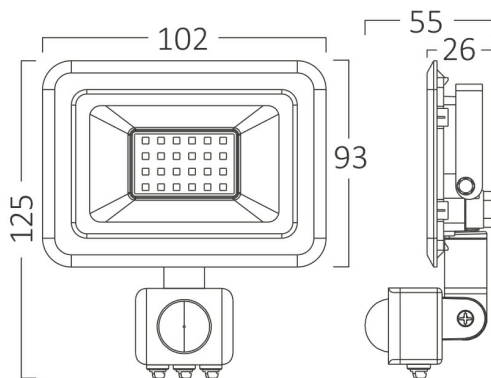

## PRODUCT DATASHEET

MODEL NO BT60-41031

DESCRIPTION BRY-FLOOD-SF-10W-BLC-6500K-SNS-IP54-LED FLOODLIGHT

Luminare is intended to use in outdoor applications

BRAYTRON SRL

Bulavardul Iuliu Maniu, Nr.616, Sector 6, 061129, Bucuresti-ROMANIA

### Package Informations

N.W.	:	9,00 kgs
G.W.	:	11,45 kgs
PCS/CTN	:	50 pcs
Length	:	570 mm
Width	:	300 mm
Height	:	300 mm
EAN	:	5949097739057

### Dimensions & Weight

P. Length	:	106 mm
P. Width	:	30 mm
P. Height	:	124 mm
Weight	:	180 gr