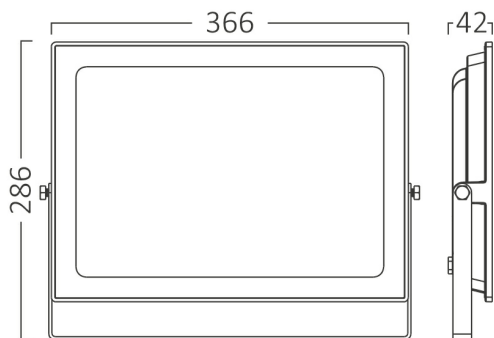

## PRODUCT DATASHEET

MODEL NO BT60-39631

DESCRIPTION BRY-FLOOD-SF-200W-BLC-6500K-IP65-LED FLOODLIGHT

Luminare is intended to use in outdoor applications

BRAYTRON SRL

Bulavardul Iuliu Maniu, Nr.616, Sector 6, 061129, Bucuresti-ROMANIA

### Package Informations

N.W.	:	6,90 kgs
G.W.	:	8,00 kgs
PCS/CTN	:	3 pcs
Length	:	380 mm
Width	:	240 mm
Height	:	270 mm
EAN	:	5949097725760

### Dimensions & Weight

P. Length	:	366 mm
P. Width	:	42 mm
P. Height	:	286 mm
Weight	:	2300 gr