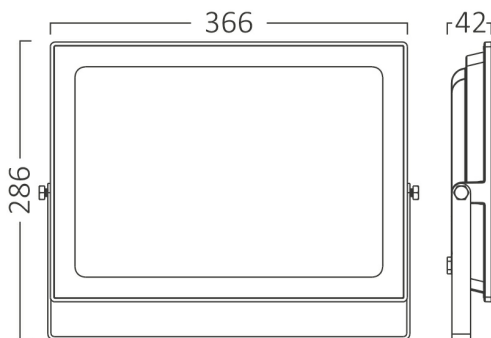

## PRODUCT DATASHEET

MODEL NO BT60-39601

DESCRIPTION BRY-FLOOD-SF-200W-BLC-3000K-IP65-LED FLOODLIGHT

Luminare is intended to use in outdoor applications

BRAYTRON SRL

Bulavardul Iuliu Maniu, Nr.616, Sector 6, 061129, Bucuresti-ROMANIA

### Package Informations

N.W.	:	6,90 kgs
G.W.	:	8,00 kgs
PCS/CTN	:	3 pcs
Length	:	380 mm
Width	:	240 mm
Height	:	270 mm
EAN	:	5949097725753

### Dimensions & Weight

P. Length	:	366 mm
P. Width	:	42 mm
P. Height	:	286 mm
Weight	:	2300 gr