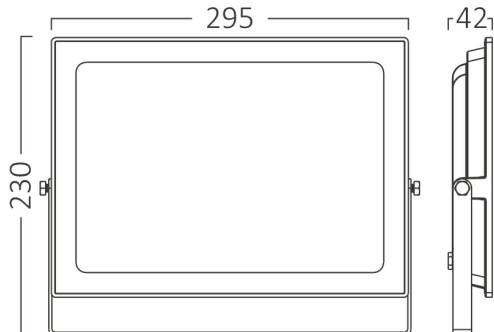

## PRODUCT DATASHEET

MODEL NO BT60-39431

DESCRIPTION BRY-FLOOD-SF-150W-BLC-6500K-IP65-LED FLOODLIGHT

Luminare is intended to use in outdoor applications

### Package Informations

N.W.	:	4,45 kgs
G.W.	:	5,05 kgs
PCS/CTN	:	3 pcs
Length	:	315 mm
Width	:	240 mm
Height	:	230 mm
EAN	:	5949097725746

### Product Characteristics

Wattage	:	150 w
Color Temperature	:	6500K
Quse Lumen	:	13000 lm
Color Rendering Index (CRI)	:	>70
Energy Efficiency Level	:	F
Beam Angle	:	120° Degrees
Color Category	:	Cool White

### Dimensions & Weight

P. Length	:	295 mm
P. Width	:	42 mm
P. Height	:	230 mm
Weight	:	1480 gr