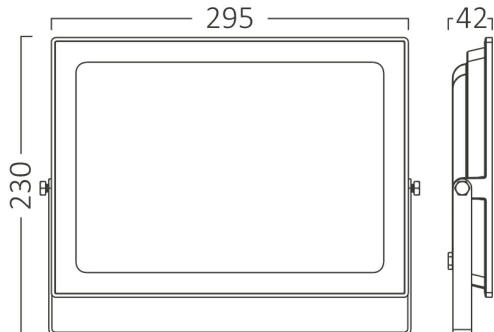

## PRODUCT DATASHEET

MODEL NO BT60-39401

DESCRIPTION BRY-FLOOD-SF-150W-BLC-3000K-IP65-LED FLOODLIGHT

Luminare is intended to use in outdoor applications

### Package Informations

N.W.	:	4,45 kgs
G.W.	:	5,05 kgs
PCS/CTN	:	3 pcs
Length	:	315 mm
Width	:	240 mm
Height	:	230 mm
EAN	:	5949097725739

### Product Characteristics

Wattage	:	150 w
Color Temperature	:	3000K
Quse Lumen	:	13000 lm
Color Rendering Index (CRI)	:	>70
Energy Efficiency Level	:	F
Beam Angle	:	120° Degrees
Color Category	:	Warm White

### Dimensions & Weight

P. Length	:	295 mm
P. Width	:	42 mm
P. Height	:	230 mm
Weight	:	1480 gr