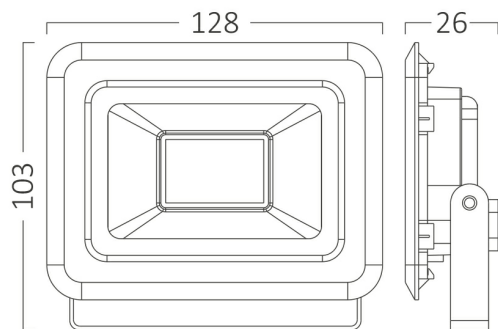

## PRODUCT DATASHEET

MODEL NO BT60-32001

DESCRIPTION BRY-FLOOD-SF-20W-BLC-3000K-IP65-LED FLOODLIGHT

Luminare is intended to use in outdoor applications

BRAYTRON SRL

Bulavardul iuliu maniu, Nr.616, Sector 6, 061129, Bucuresti-ROMANIA

### Package Informations

N.W.	:	6,15 kgs
G.W.	:	7,50 kgs
PCS/CTN	:	30 pcs
Length	:	490 mm
Width	:	310 mm
Height	:	150 mm
EAN	:	5949097727221

### Dimensions & Weight

P. Length	:	128 mm
P. Width	:	26 mm
P. Height	:	103 mm
Weight	:	205 gr