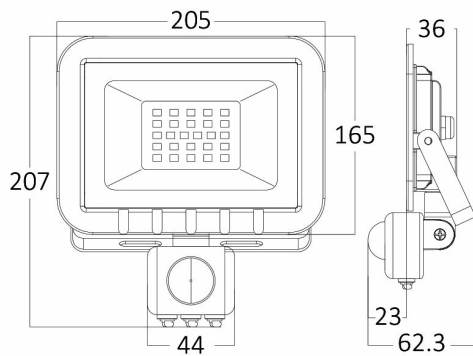

Braytron

PRODUCT DATASHEET

MODEL NO BT60-25032

DESCRIPTION BRY-FLOOD-SC-50W-GRY-6500K-SNS-IP54-LED FLOODLIGHT

Luminare is intended to use in outdoor applications

BRAYTRON SRL

Bulavardul iuliu maniu, Nr.616, Sector 6, 061129, Bucuresti-ROMANIA

info@braytron.com

www.braytron.com