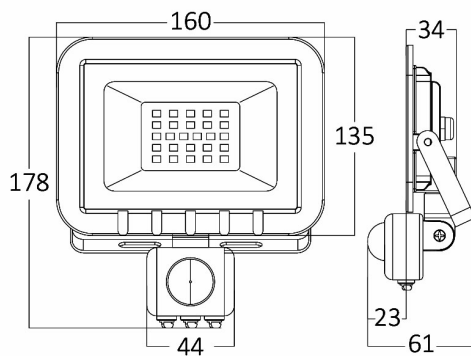

## PRODUCT DATASHEET

MODEL NO BT60-23002

DESCRIPTION BRY-FLOOD-SC-30W-GRY-3000K-SNS-IP54-LED FLOODLIGHT

Luminare is intended to use in outdoor applications

### Package Informations

N.W.	:	7,58 kgs
G.W.	:	9,65 kgs
PCS/CTN	:	20 pcs
Length	:	340 mm
Width	:	340 mm
Height	:	400 mm
EAN	:	5949097707322

### Dimensions & Weight

P. Length	:	160 mm
P. Width	:	34 mm
P. Height	:	178 mm
Weight	:	379 gr