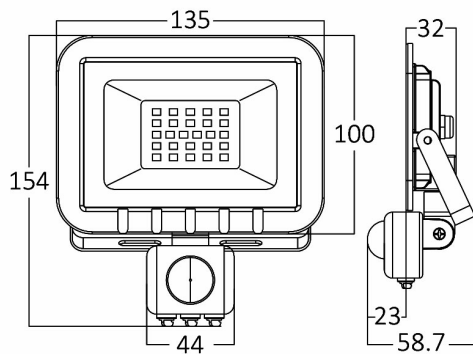

## PRODUCT DATASHEET

MODEL NO BT60-22032

DESCRIPTION BRY-FLOOD-SC-20W-GRY-6500K-SNS-IP54-LED FLOODLIGHT

Luminare is intended to use in outdoor applications

### Package Informations

N.W.	:	7,98 kgs
G.W.	:	10,25 kgs
PCS/CTN	:	30 pcs
Length	:	430 mm
Width	:	330 mm
Height	:	340 mm
EAN	:	5949097715464

### Dimensions & Weight

P. Length	:	135 mm
P. Width	:	31 mm
P. Height	:	154 mm
Weight	:	266 gr