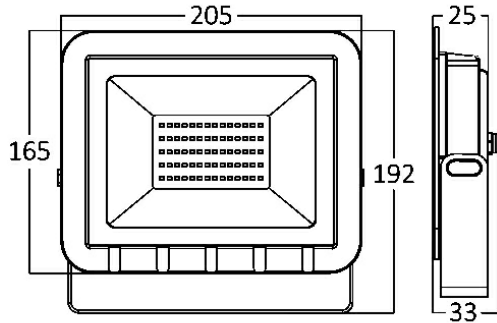

## PRODUCT DATASHEET

MODEL NO BT60-15052

DESCRIPTION BRY-FLOOD-SD-50W-GRY-GRN-IP65-LED FLOODLIGHT

Luminare is intended to use in outdoor applications

BRAYTRON SRL

Bulavardul iuliu maniu, Nr.616, Sector 6, 061129, Bucuresti-ROMANIA

### Package Informations

N.W.	:	6,20 kgs
G.W.	:	7,05 kgs
PCS/CTN	:	10 pcs
Length	:	355 mm
Width	:	245 mm
Height	:	225 mm
EAN	:	5949097719578

### Dimensions & Weight

P. Length	:	205 mm
P. Width	:	36 mm
P. Height	:	192 mm
Weight	:	620 gr