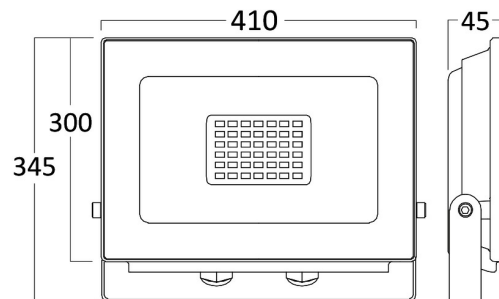

## PRODUCT DATASHEET

MODEL NO BT60-09832

DESCRIPTION BRY-FLOOD-SD-300W-GRY-6500K-IP65-LED FLOODLIGHT

Luminare is intended to use in outdoor applications

BRAYTRON SRL

Bulaverdul iuliu maniu, Nr.616, Sector 6, 061129, Bucuresti-ROMANIA

### Package Informations

N.W.	:	6,80 kgs
G.W.	:	7,70 kgs
PCS/CTN	:	2 pcs
Length	:	450 mm
Width	:	180 mm
Height	:	320 mm
EAN	:	5949097707582

### Product Characteristics

Wattage	:	300 w
Color Temperature	:	6500K
Quse Lumen	:	26000 lm
Color Rendering Index (CRI)	:	>70
Energy Efficiency Level	:	F
Beam Angle	:	120° Degrees
Color Category	:	Cool White

### Dimensions & Weight

P. Length	:	410 mm
P. Width	:	45 mm
P. Height	:	300 mm
Weight	:	3400 gr