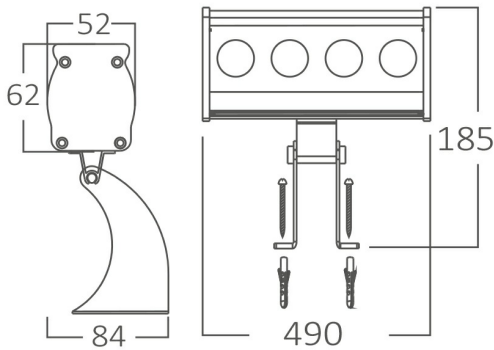

Braytron

PRODUCT DATASHEET

MODEL NO BT47-00417

DESCRIPTION BRY-WALL-18W-GRY-4000K-IP67-WALL WASHER

Luminare is intended to use in outdoor applications

BRAYTRON SRL

Bulavardul iuliu maniu, Nr.616, Sector 6, 061129, Bucuresti-ROMANIA

info@braytron.com

www.braytron.com

Page 1-2