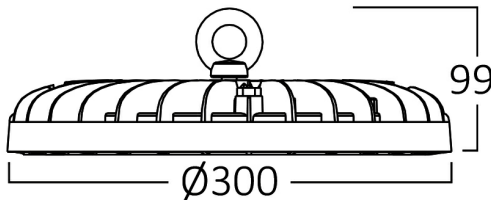

Braytron

PRODUCT DATASHEET

MODEL NO BT45-39631

DESCRIPTION BRY-HIBAY-ESP-200W-GRY-6500K-IP65-LED HIBAY

Luminare is intended to use in outdoor applications

BRAYTRON SRL

Bulavardul iuliu maniu, Nr.616, Sector 6, 061129, Bucuresti-ROMANIA

info@braytron.com

www.braytron.com