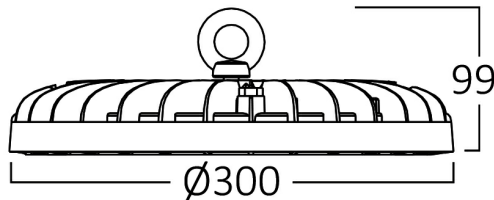

Braytron

PRODUCT DATASHEET

MODEL NO BT45-39611

DESCRIPTION BRY-HIBAY-ESP-200W-GRY-4000K-IP65-LED HIBAY

Luminare is intended to use in outdoor applications

BRAYTRON SRL

Bulavardul iuliu maniu, Nr.616, Sector 6, 061129, Bucuresti-ROMANIA

info@braytron.com

www.braytron.com