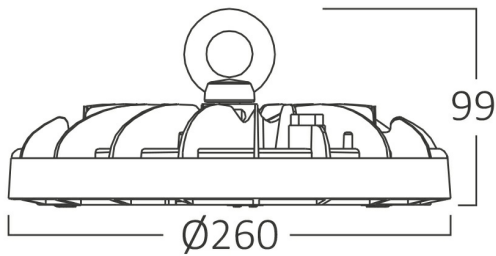

## PRODUCT DATASHEET

MODEL NO BT45-39411

DESCRIPTION BRY-HIBAY-ESP-150W-GRY-4000K-IP65-LED HIBAY

Luminare is intended to use in outdoor applications

### Package Informations

N.W.	:	4,32 kgs
G.W.	:	5,55 kgs
PCS/CTN	:	3 pcs
Length	:	335 mm
Width	:	316 mm
Height	:	232 mm
EAN	:	5949097734502

### Product Characteristics

Wattage	:	150 w
Color Temperature	:	4000K
Quse Lumen	:	18000 lm
Color Rendering Index (CRI)	:	>80
Energy Efficiency Level	:	E
Beam Angle	:	120° Degrees
Color Category	:	Natural White

### Dimensions & Weight

Diameter	:	260 mm
P. Width	:	99 mm
Weight	:	1440 gr