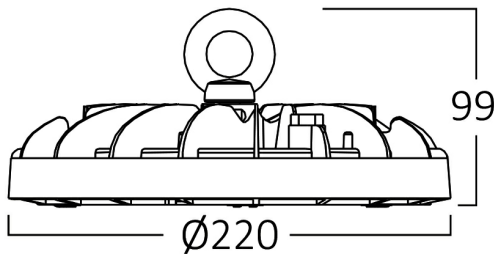

Braytron

PRODUCT DATASHEET

MODEL NO BT45-39131

DESCRIPTION BRY-HIBAY-ESP-100W-GRY-6500K-IP65-LED HIBAY

Luminare is intended to use in outdoor applications

BRAYTRON SRL

Bulavardul iuliu maniu, Nr.616, Sector 6, 061129, Bucuresti-ROMANIA

info@braytron.com

www.braytron.com