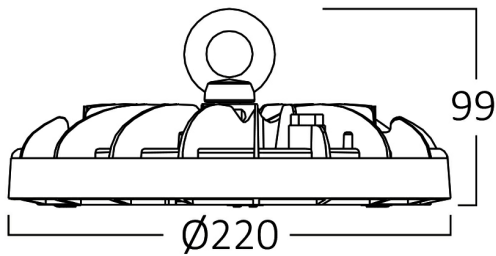

## PRODUCT DATASHEET

MODEL NO BT45-39111

DESCRIPTION BRY-HIBAY-ESP-100W-GRY-4000K-IP65-LED HIBAY

Luminare is intended to use in outdoor applications

### Package Informations

N.W.	:	3,06 kgs
G.W.	:	4,00 kgs
PCS/CTN	:	3 pcs
Length	:	295 mm
Width	:	280 mm
Height	:	230 mm
EAN	:	5949097731242

### Dimensions & Weight

Diameter	:	220 mm
P. Width	:	99 mm
Weight	:	1020 gr