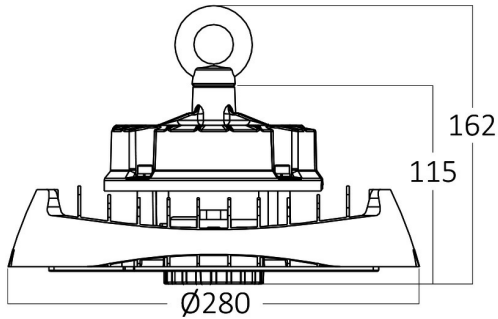

Braytron

PRODUCT DATASHEET

MODEL NO BT45-29431

DESCRIPTION BRY-HIBAY-HSL-150W-BLC-6500K-IP65-LED HIBAY

Luminare is intended to use in outdoor applications

BRAYTRON SRL

Bulavardul Iuliu Maniu, Nr.616, Sector 6, 061129, Bucuresti-ROMANIA

info@braytron.com

www.braytron.com

Page 1-2