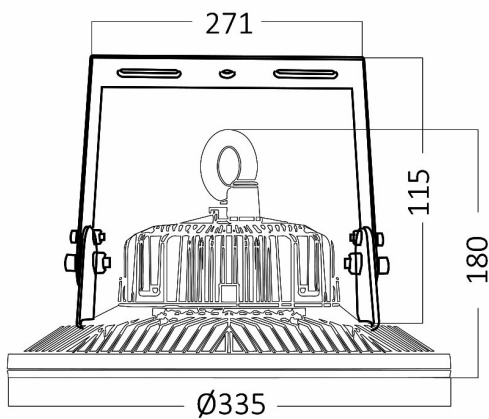

Braytron

PRODUCT DATASHEET

MODEL NO BT45-19632

DESCRIPTION BRY-HIBAY-PSL-200W-GRY-6500K-IP65-LED HIBAY

Luminare is intended to use in outdoor applications

BRAYTRON SRL

Bulavardul iuliu maniu, Nr.616, Sector 6, 061129, Bucuresti-ROMANIA

info@braytron.com

www.braytron.com