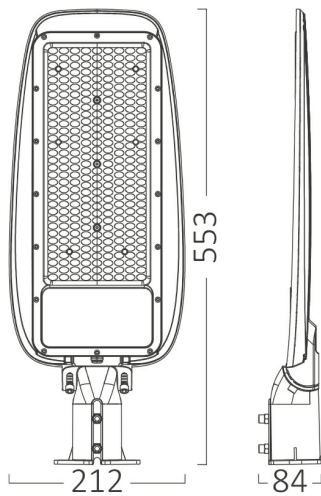

## PRODUCT DATASHEET

MODEL NO BT42-99432

DESCRIPTION BRY-ST89-150W-GRY-6500K-IP66-LED STREET LIGHT

Luminare is intended to use in outdoor applications

BRAYTRON SRL

Bulaverdul iuliu maniu, Nr.616, Sector 6, 061129, Bucuresti-ROMANIA

### Package Informations

N.W.	:	14,35 kgs
G.W.	:	17,50 kgs
PCS/CTN	:	10 pcs
Length	:	435 mm
Width	:	395 mm
Height	:	580 mm
EAN	:	5949097732270

### Dimensions & Weight

P. Length	:	553 mm
P. Width	:	212 mm
P. Height	:	84 mm
Weight	:	1435 gr