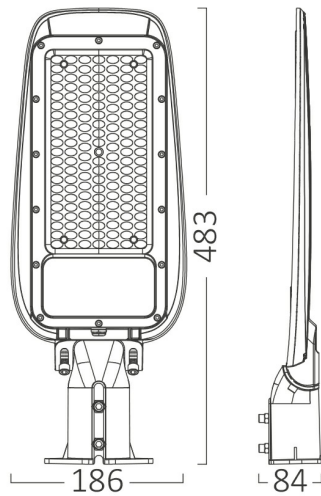

## PRODUCT DATASHEET

MODEL NO BT42-99132

DESCRIPTION BRY-ST89-100W-GRY-6500K-IP66-LED STREET LIGHT

Braytron

LED  
STREET LIGHT  
MODEL NO: BT42-99132

100w - 11000lm

CoolDaylight 6500K

BRAYTRON SRL

### Package Informations

N.W.	:	11,1 kgs
G.W.	:	13,75 kgs
PCS/CTN	:	10
Length	:	51,5 cm
Width	:	41 cm
Height	:	38 cm
EAN	:	5949097732256

### Dimensions & Weight

P. Length	:	186 mm
P. Width	:	84 mm
P. Height	:	483 mm
Weight	:	1108 gr