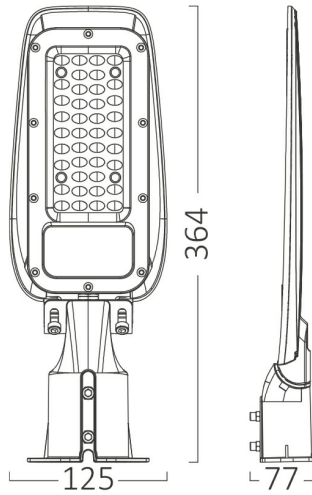

## PRODUCT DATASHEET

MODEL NO BT42-93012

DESCRIPTION BRY-ST89-30W-GRY-4000K-IP66-LED STREET LIGHT

### Package Informations

N.W.	:	11,00 kgs
G.W.	:	13,90 kgs
PCS/CTN	:	20 pcs
Length	:	610 mm
Width	:	310 mm
Height	:	395 mm
EAN	:	5949097732201

### Product Characteristics

Wattage	:	30 w
Color Temperature	:	4000K
Quse Lumen	:	3300 lm
Color Rendering Index (CRI)	:	>70
Energy Efficiency Level	:	E
Beam Angle	:	70x140° Degrees
Color Category	:	Natural White

### Dimensions & Weight

P. Length	:	364 mm
P. Width	:	125 mm
P. Height	:	77 mm
Weight	:	550 gr