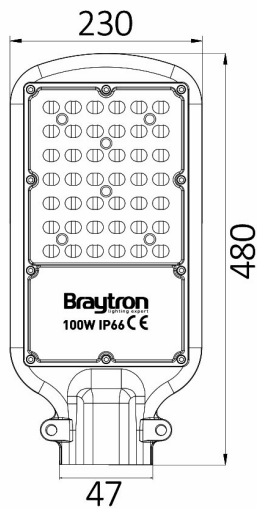

Braytron

PRODUCT DATASHEET

MODEL NO BT42-89132

DESCRIPTION BRY-ST83-100W-GRY-6500K-IP66-LED STREET LIGHT

Luminare is intended to use in outdoor applications

BRAYTRON SRL

Bulavardul iuliu maniu, Nr.616, Sector 6, 061129, Bucuresti-ROMANIA

info@braytron.com

www.braytron.com