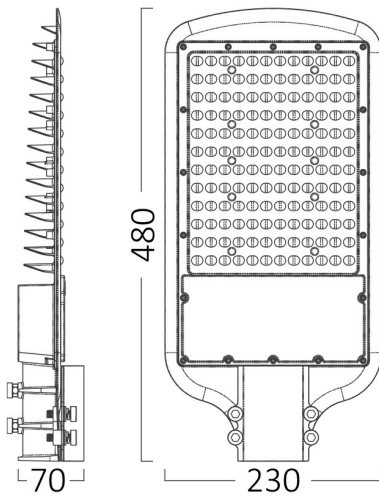

## PRODUCT DATASHEET

MODEL NO BT42-89132

DESCRIPTION BRY-ST83-100W-GRY-6500K-IP66-LED STREET LIGHT

IP66

Luminare is intended to use in outdoor applications

BRAYTRON SRL

Bulavardul iuliu maniu, Nr.616, Sector 6, 061129, Bucuresti-ROMANIA

### Package Informations

N.W.	:	7,40 kgs
G.W.	:	10,00 kgs
PCS/CTN	:	4 pcs
Length	:	500 mm
Width	:	265 mm
Height	:	255 mm
EAN	:	5949097709074

### Dimensions & Weight

P. Length	:	480 mm
P. Width	:	230 mm
P. Height	:	47 mm
Weight	:	1850 gr