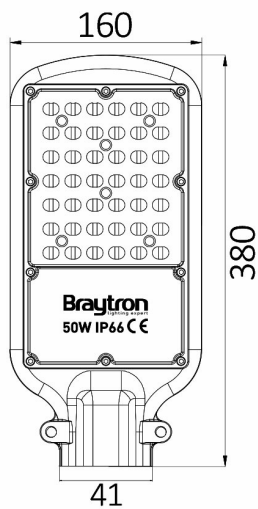

## PRODUCT DATASHEET

MODEL NO BT42-85032

DESCRIPTION BRY-ST83-50W-GRY-6500K-IP66-LED STREET LIGHT

Luminare is intended to use in outdoor applications

### Package Informations

N.W.	:	5,70 kgs
G.W.	:	7,80 kgs
PCS/CTN	:	6 pcs
Length	:	340 mm
Width	:	255 mm
Height	:	410 mm
EAN	:	5949097709067

### Product Characteristics

Wattage	:	50 w
Color Temperature	:	6500K
Quse Lumen	:	5600 lm
Color Rendering Index (CRI)	:	>70
Energy Efficiency Level	:	E
Beam Angle	:	70x140° Degrees
Color Category	:	Cool White

### Dimensions & Weight

P. Length	:	380 mm
P. Width	:	160 mm
P. Height	:	41 mm
Weight	:	950 gr