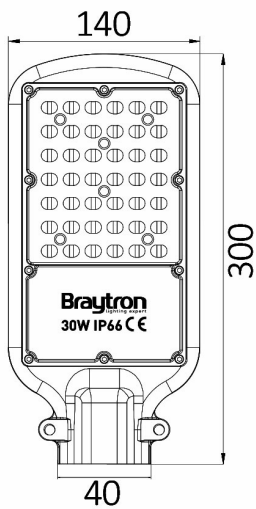

## PRODUCT DATASHEET

MODEL NO BT42-83012

DESCRIPTION BRY-ST83-30W-GRY-4000K-IP66-LED STREET LIGHT

Luminare is intended to use in outdoor applications

### Package Informations

N.W.	:	6,50 kgs
G.W.	:	9,10 kgs
PCS/CTN	:	10 pcs
Length	:	325 mm
Width	:	260 mm
Height	:	315 mm
EAN	:	5949097730962

### Product Characteristics

Wattage	:	30 w
Color Temperature	:	4000K
Quse Lumen	:	3300 lm
Color Rendering Index (CRI)	:	>70
Energy Efficiency Level	:	E
Beam Angle	:	70x140° Degrees
Color Category	:	Natural White

### Dimensions & Weight

P. Length	:	300 mm
P. Width	:	140 mm
P. Height	:	40 mm
Weight	:	650 gr