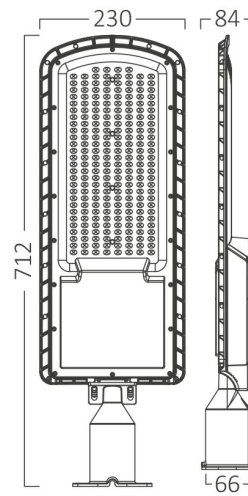

Braytron

PRODUCT DATASHEET

MODEL NO BT42-79612

DESCRIPTION BRY-ST86-200W-4000K-IP65-LED STREET LIGHT

Luminare is intended to use in outdoor applications

BRAYTRON SRL

Bulavardul Iuliu Maniu, Nr.616, Sector 6, 061129, Bucuresti-ROMANIA

info@braytron.com

www.braytron.com