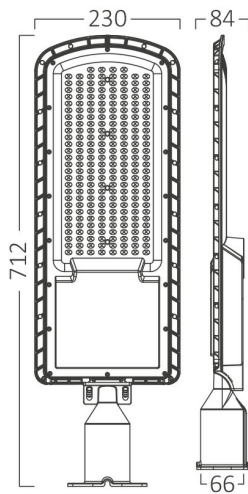

Braytron

PRODUCT DATASHEET

MODEL NO BT42-79602

DESCRIPTION BRY-ST86-200W-3000K-IP65-LED STREET LIGHT

Luminare is intended to use in outdoor applications

BRAYTRON SRL

Bulavardul iuliu maniu, Nr.616, Sector 6, 061129, Bucuresti-ROMANIA

info@braytron.com

www.braytron.com