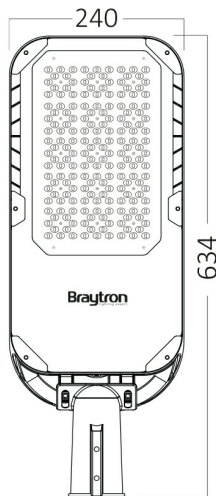

## PRODUCT DATASHEET

MODEL NO BT42-49412

DESCRIPTION BRY-ST95-148W-GRY-4000K-IP66-STREET LIGHT

Luminare is intended to use in outdoor applications

### Package Informations

N.W.	:	11,10 kgs
G.W.	:	12,85 kgs
PCS/CTN	:	3 pcs
Length	:	695 mm
Width	:	390 mm
Height	:	290 mm
EAN	:	5949097737886

### Product Characteristics

Wattage	:	148 w
Color Temperature	:	4000K
Quse Lumen	:	20800 lm
Color Rendering Index (CRI)	:	>70
Energy Efficiency Level	:	D
Beam Angle	:	70x140° Degrees
Color Category	:	Natural White

### Dimensions & Weight

P. Length	:	634 mm
P. Width	:	240 mm
P. Height	:	62 mm
Weight	:	3700 gr