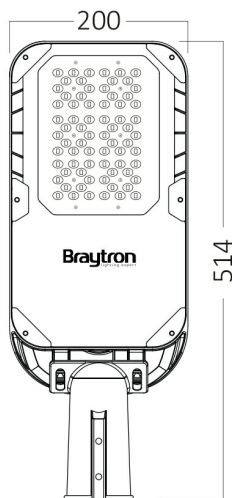

## PRODUCT DATASHEET

MODEL NO	BT42-45612
DESCRIPTION	BRY-ST95-56,5W-GRY-4000K-IP66-STREET LIGHT

Luminare is intended to use in outdoor applications

### Package Informations

N.W.	:	7,20 kgs
G.W.	:	8,60 kgs
PCS/CTN	:	3 pcs
Length	:	570 mm
Width	:	390 mm
Height	:	250 mm
EAN	:	5949097737855

### Product Characteristics

Wattage	:	56,5 w
Color Temperature	:	4000K
Quse Lumen	:	7900 lm
Color Rendering Index (CRI)	:	>70
Energy Efficiency Level	:	D
Beam Angle	:	70x140° Degrees
Color Category	:	Natural White

### Dimensions & Weight

P. Length	:	514 mm
P. Width	:	200 mm
P. Height	:	60 mm
Weight	:	2400 gr