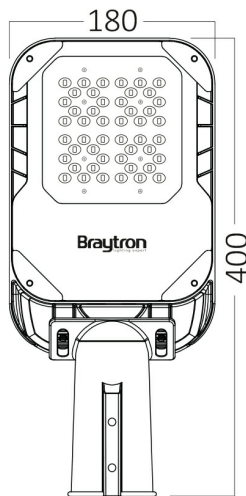

## PRODUCT DATASHEET

MODEL NO	BT42-42912
DESCRIPTION	BRY-ST95-29,5W-GRY-4000K-IP66- STREET LIGHT

Luminare is intended to use in outdoor applications

### Package Informations

N.W.	:	5,40 kgs
G.W.	:	6,50 kgs
PCS/CTN	:	3 pcs
Length	:	460 mm
Width	:	390 mm
Height	:	230 mm
EAN	:	5949097737831

### Product Characteristics

Wattage	:	29,5 w
Color Temperature	:	4000K
Quse Lumen	:	4500 lm
Color Rendering Index (CRI)	:	>70
Energy Efficiency Level	:	D
Beam Angle	:	70x140° Degrees
Color Category	:	Natural White

### Dimensions & Weight

P. Length	:	400 mm
P. Width	:	180 mm
P. Height	:	58 mm
Weight	:	1800 gr