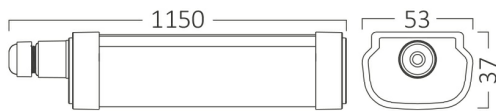

## PRODUCT DATASHEET

MODEL NO BT07-01200

DESCRIPTION BRY-PROLINE-IPG-S-32W-3000K-IP65-WATERPROOF LIGHT

Luminare is intended to use in outdoor applications

BRAYTRON SRL

Bulaverdul iuliu maniu, Nr.616, Sector 6, 061129, Bucuresti-ROMANIA

### Package Informations

N.W.	:	5,90 kgs
G.W.	:	7,90 kgs
PCS/CTN	:	20 pcs
Length	:	1165 mm
Width	:	260 mm
Height	:	230 mm
EAN	:	5949097720208

### Product Characteristics

Wattage	:	32 w
Color Temperature	:	3000K
Quse Lumen	:	3400 lm
Color Rendering Index (CRI)	:	>80
Energy Efficiency Level	:	F
Beam Angle	:	120° Degrees
Color Category	:	Warm White

### Dimensions & Weight

P. Length	:	1150 mm
P. Width	:	53 mm
P. Height	:	37 mm
Weight	:	295 gr