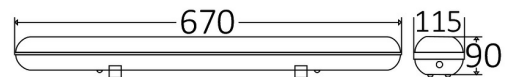

PRODUCT DATASHEET

MODEL NO BT05-20685

DESCRIPTION BRY-AQUALINE-PL-2x0.6MT-DB-PC-IP65-WA.PROOF LIGHT

Luminare is intended to use in outdoor applications