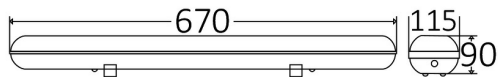

PRODUCT DATASHEET

MODEL NO BT05-20685

DESCRIPTION BRY-AQUALINE-PL-2x0.6MT-DB-PC-IP65-WA.PROOF LIGHT

Luminare is intended to use in outdoor applications