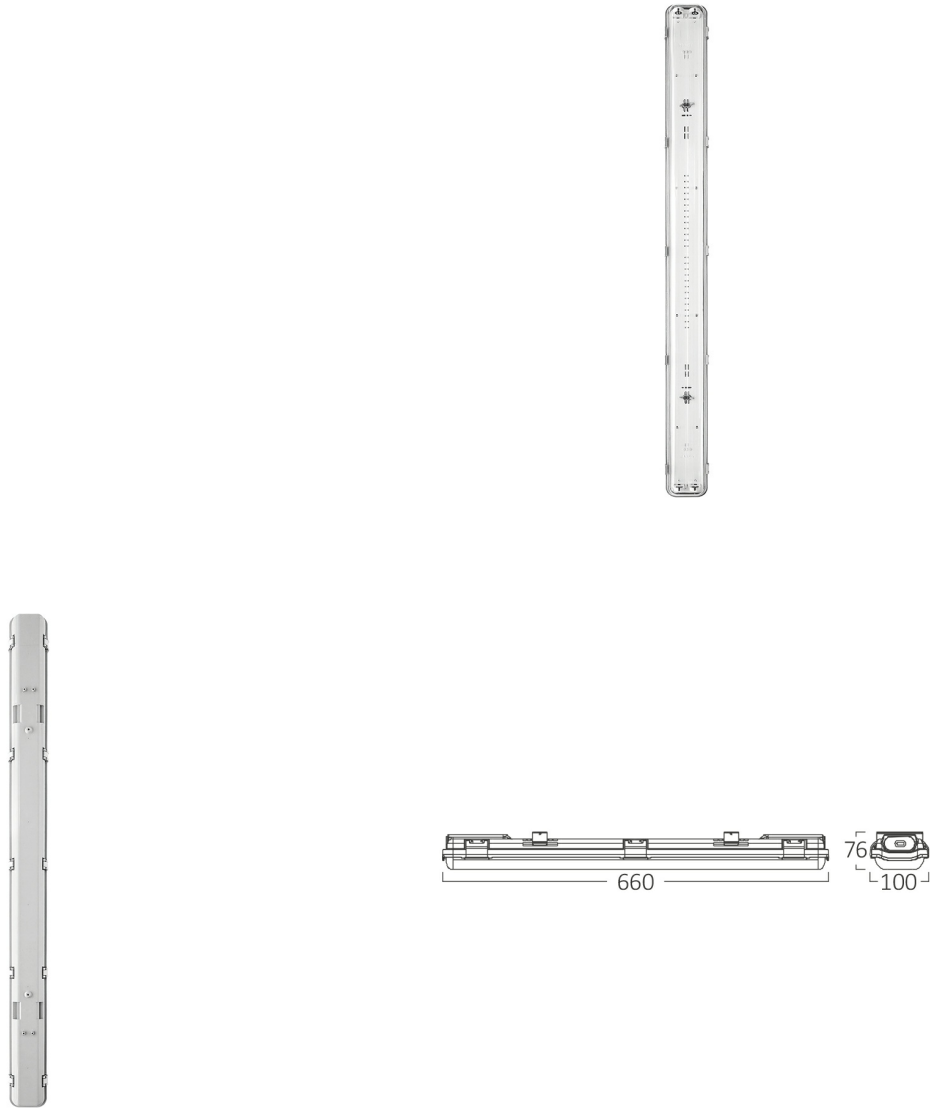

Braytron

PRODUCT DATASHEET

MODEL NO BT05-20682

DESCRIPTION BRY-AQUALINE-2X-0.6MT-SG-ABS+PC-IP65-WA.PROOF LIGH

BRAYTRON SRL

Bulavardul iuliu maniu, Nr.616, Sector 6, 061129, Bucuresti-ROMANIA

info@braytron.com

www.braytron.com

Page 1-2

General Characteristics

Model No	:	BT05-20682
Main Family	:	Outdoor Lighting
Sub Family	:	T8 Waterproof Light
Type	:	Waterproof
Body Color	:	White
Socket	:	G13
Warranty	:	2 Years
Class	:	CLASS II
IP	:	IP65

Electrical Characteristics

Lifetime	:	20000 h
Voltage	:	220-240V 50/60Hz
Material	:	ABS-PC
Working Temperature	:	-20°C ~ +40°C

Package Informations

N.W.	:	3,5 kgs
G.W.	:	4,6 kgs
PCS/CTN	:	6
Length	:	69 cm
Width	:	25 cm
Height	:	23 cm
EAN	:	5949097741357

Product Characteristics

Wattage	:	Max.2×10 w
---------	---	------------

Dimensions & Weight

P. Length	:	660 mm
P. Width	:	100 mm
P. Height	:	76 mm
Weight	:	585 gr