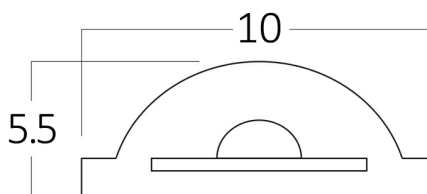

Width: 10 mm

IP54

2 YEARS WARRANTY

VOLTAGE	CUTTING LINE	QTY LED/m	WATTAGE	LUMEN/mt
220-240V	10cm	360L	12w/mt	1250 lm/mt

360L COBLINE ACCESSORIES

BS02-99940 POWER CORD	BS02-99941 END CAP	BS02-99942 CLIPS	BS02-99943 CORNER CONNECTOR	BS02-99944 MIDDLE CONNECTOR
--------------------------	-----------------------	---------------------	--------------------------------	--------------------------------

Electrical Characteristics

Lifetime	:	20000 h
Voltage	:	220-240V
Material	:	FPCB
Working Temperature	:	-20 C+40 C
Frequency	:	50-60 Hz
Led Quantity	:	360led/mt

Package Informations

N.W.	:	2,70 kgs
G.W.	:	3,10 kgs
PCS/CTN	:	50 mt
Length	:	260 mm
Width	:	260 mm
Height	:	125 mm
EAN	:	5949097743061

Product Characteristics

Wattage	:	12 w/mt
Color Temperature	:	4000K
Quse Lumen	:	1250 lm/mt
Color Rendering Index (CRI)	:	>70
Energy Efficiency Level	:	F
Color Category	:	Natural White

Dimensions & Weight

P. Width	:	10 mm
Weight	:	54 gr