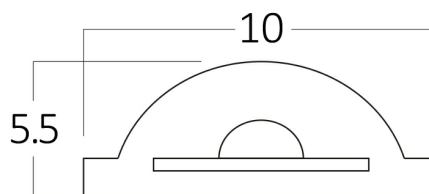

BRAYTRON SRL

Bulavardul iuliu maniu, Nr.616, Sector 6, 061129, Bucuresti-ROMANIA

info@braytron.com

www.braytron.com

Page 1-2