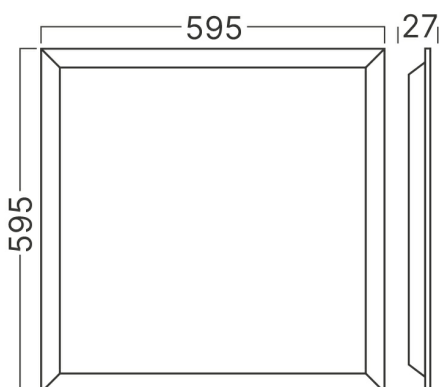

ENERGY

BRAYTRON
BP27-36680

A
B
C
D
E
F
G

E

40
kWh/1000h

2019/2015

BRAYTRON SRL

Bulavardul iuliu maniu, Nr.616, Sector 6, 061129, Bucuresti-ROMANIA

info@braytron.com

www.braytron.com