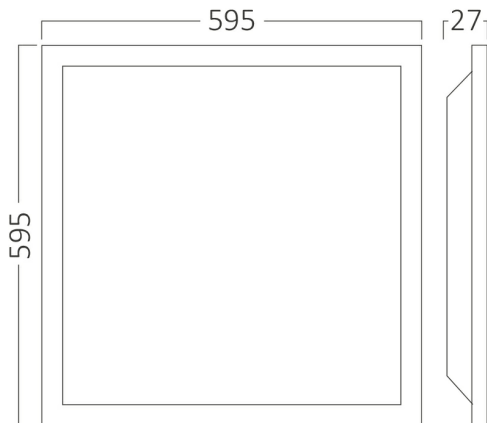

Braytron

PRODUCT DATASHEET

MODEL NO BP27-36610

DESCRIPTION BRY-PANELLED-RL-40W-595x595-WHT-4000K-LED PANEL

IP40

BRAYTRON SRL

Bulavardul iuliu maniu, Nr.616, Sector 6, 061129, Bucuresti-ROMANIA

info@braytron.com

Electrical Characteristics

Lifetime	:	20000 h
Voltage	:	220-240V
Power Factor	:	>0,9
Material	:	Metal
Working Temperature	:	-20 C+40 C
Frequency	:	50-60 Hz

Package Informations

N.W.	:	7,10 kgs
G.W.	:	9,30 kgs
PCS/CTN	:	5 pcs
Length	:	635 mm
Width	:	205 mm
Height	:	640 mm
EAN	:	5949097720611

Product Characteristics

Wattage	:	40 w
Color Temperature	:	4000K
Quse Lumen	:	4200 lm
Color Rendering Index (CRI)	:	>80
Energy Efficiency Level	:	F
Beam Angle	:	110° Degrees
Color Category	:	Natural White

Dimensions & Weight

P. Length	:	595 mm
P. Width	:	595 mm
P. Height	:	27 mm
Weight	:	1420 gr