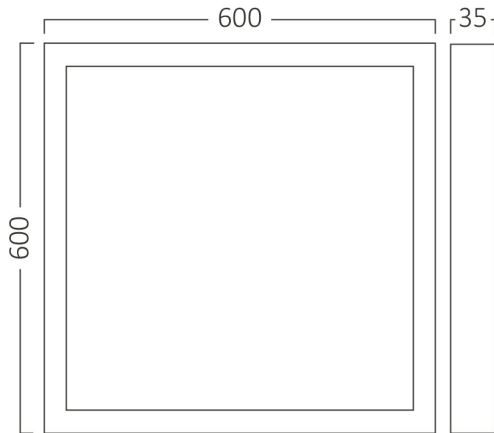

Braytron

PRODUCT DATASHEET

MODEL NO BP25-56680

DESCRIPTION BRY-BACKLITE-SRC-50W-600x600-WHT-3IN1-LED PANEL

Braytron

CCT & WATT CHANGEABLE
ALL AVAILABLE
IN ONE PRODUCT

<input checked="" type="checkbox"/>	30W	3000K	3400lm
<input checked="" type="checkbox"/>	30W	4000K	3900lm
<input checked="" type="checkbox"/>	30W	6500K	3700lm
<input checked="" type="checkbox"/>	40W	3000K	4300lm
<input checked="" type="checkbox"/>	40W	4000K	5080lm
<input checked="" type="checkbox"/>	40W	6500K	4600lm
<input checked="" type="checkbox"/>	50W	3000K	4900lm
<input checked="" type="checkbox"/>	50W	4000K	5700lm
<input checked="" type="checkbox"/>	50W	6500K	5200lm

Electrical Characteristics

Lifetime	:	20000 h
Voltage	:	220-240V
Power Factor	:	>0,5
Material	:	Aluminium
Working Temperature	:	-20 C+40 C
Frequency	:	50-60 Hz

Package Informations

N.W.	:	8,50 kgs
G.W.	:	11,50 kgs
PCS/CTN	:	5 pcs
Length	:	620 mm
Width	:	220 mm
Height	:	620 mm
EAN	:	5949097734632

Product Characteristics

Wattage	:	50 w
Color Temperature	:	3IN1
Quse Lumen	:	5200 lm
Color Rendering Index (CRI)	:	>80
Energy Efficiency Level	:	F
Beam Angle	:	110° Degrees
Color Category	:	3IN1

Dimensions & Weight

P. Length	:	600 mm
P. Width	:	600 mm
P. Height	:	35 mm
Weight	:	1700 gr