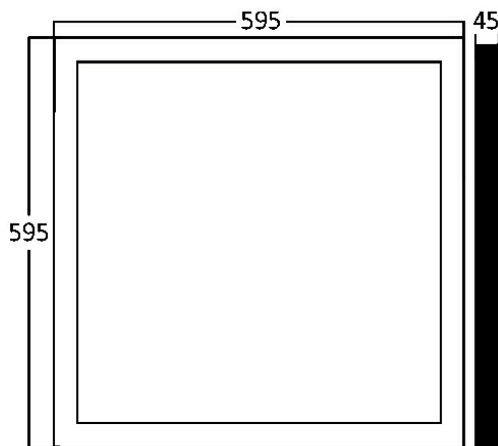

## PRODUCT DATASHEET

MODEL NO BP21-06610

DESCRIPTION BRY-PANELLED-SL-50W-595x595-WHT-4000K-LED PANEL

BRAYTRON SRL

Bulavardul Iuliu Maniu, Nr.616, Sector 6, 061129, Bucuresti-ROMANIA

info@braytron.com

www.braytron.com

### Package Informations

N.W.	:	9,64 kgs
G.W.	:	12,10 kgs
PCS/CTN	:	4 pcs
Length	:	610 mm
Width	:	615 mm
Height	:	225 mm
EAN	:	5949097702136

### Product Characteristics

Wattage	:	50 w
Color Temperature	:	4000K
Quse Lumen	:	5300 lm
Color Rendering Index (CRI)	:	>80
Energy Efficiency Level	:	F
Beam Angle	:	110° Degrees
Color Category	:	Natural White

### Dimensions & Weight

P. Length	:	595 mm
P. Width	:	595 mm
P. Height	:	45 mm
Weight	:	2410 gr