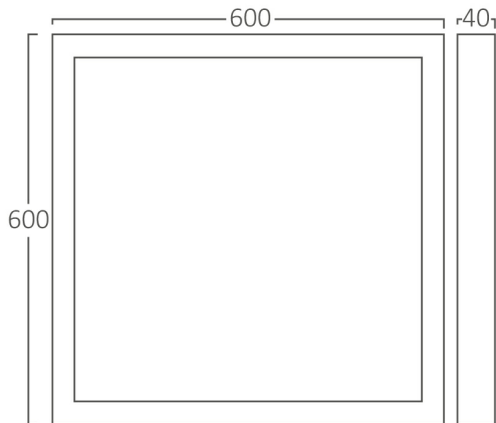

## PRODUCT DATASHEET

MODEL NO BP16-99080

DESCRIPTION BRY-ALM-620x620-WHT-SURFACE FRAME

BRAYTRON SRL

Bulavardul iuliu maniu, Nr.616, Sector 6, 061129, Bucuresti-ROMANIA

info@braytron.com

www.braytron.com

Page 1-2

### General Characteristics

Model No	:	BP16-99080
Main Family	:	Indoor Lighting
Sub Family	:	Accessories
Type	:	Surface Frame
Body Color	:	White
Lamp Shape	:	N/A
Light Source	:	N/A
IP	:	IP20

### Dimensions & Weight

P. Length	:	620 mm
P. Width	:	620 mm
P. Height	:	40 mm
Weight	:	440 gr

### Package Informations

N.W.	:	8,80 kgs
G.W.	:	9,20 kgs
PCS/CTN	:	20 pcs
Length	:	635 mm
Width	:	230 mm
Height	:	200 mm
EAN	:	5949097714177