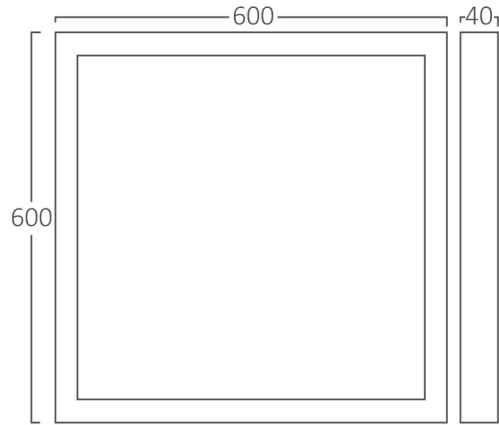

## PRODUCT DATASHEET

MODEL NO BP16-99080

DESCRIPTION BRY-ALM-620x620-WHT-SURFACE FRAME

BRAYTRON SRL

Bulavardul iuliu maniu, Nr.616, Sector 6, 061129, Bucuresti-ROMANIA

info@braytron.com

www.braytron.com

Page 1-2

### General Characteristics

Model No	:	BP16-99080
Main Family	:	Indoor Lighting
Sub Family	:	Accessories
Type	:	Surface Frame
Body Color	:	White
Lamp Shape	:	N/A
Light Source	:	N/A
IP	:	IP20

### Dimensions & Weight

P. Length	:	620 mm
P. Width	:	620 mm
P. Height	:	40 mm
Weight	:	440 gr

### Package Informations

N.W.	:	8,80 kgs
G.W.	:	9,20 kgs
PCS/CTN	:	20 pcs
Length	:	635 mm
Width	:	230 mm
Height	:	200 mm
EAN	:	5949097714177