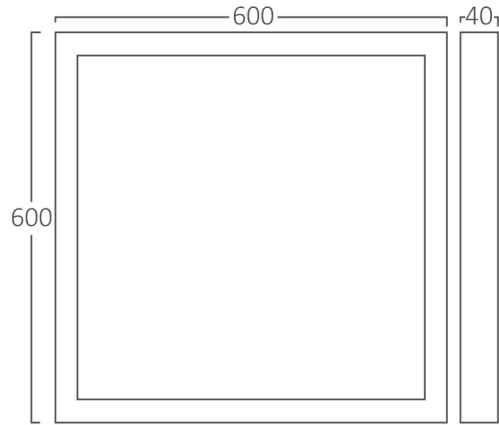

## PRODUCT DATASHEET

MODEL NO BP16-99070

DESCRIPTION BRY-ALM-620x620-WHT-SURFACE FRAME

BRAYTRON SRL

Bulavardul Iuliu Maniu, Nr.616, Sector 6, 061129, Bucuresti-ROMANIA

[info@braytron.com](mailto:info@braytron.com)

### General Characteristics

Model No	:	BP16-99070
Main Family	:	Indoor Lighting
Sub Family	:	Accessories
Type	:	Surface Frame
Body Color	:	White
Lamp Shape	:	N/A
Light Source	:	N/A
IP	:	IP20

### Dimensions & Weight

P. Length	:	620 mm
P. Width	:	620 mm
P. Height	:	40 mm
Weight	:	450 gr

### Package Informations

N.W.	:	9,00 kgs
G.W.	:	9,60 kgs
PCS/CTN	:	20 pcs
Length	:	635 mm
Width	:	230 mm
Height	:	200 mm
EAN	:	5949097714207