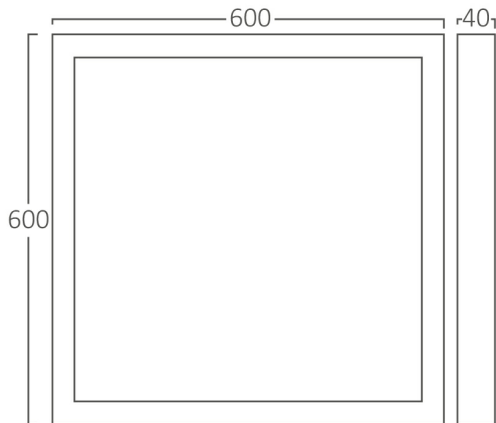

## PRODUCT DATASHEET

MODEL NO BP16-99070

DESCRIPTION BRY-ALM-620x620-WHT-SURFACE FRAME

BRAYTRON SRL

Bulavardul Iuliu Maniu, Nr.616, Sector 6, 061129, Bucuresti-ROMANIA

[info@braytron.com](mailto:info@braytron.com)

### Dimensions & Weight

P. Length	:	620 mm
P. Width	:	620 mm
P. Height	:	40 mm
Weight	:	450 gr

### Package Informations

N.W.	:	9,00 kgs
G.W.	:	9,60 kgs
PCS/CTN	:	20 pcs
Length	:	635 mm
Width	:	230 mm
Height	:	200 mm
EAN	:	5949097714207