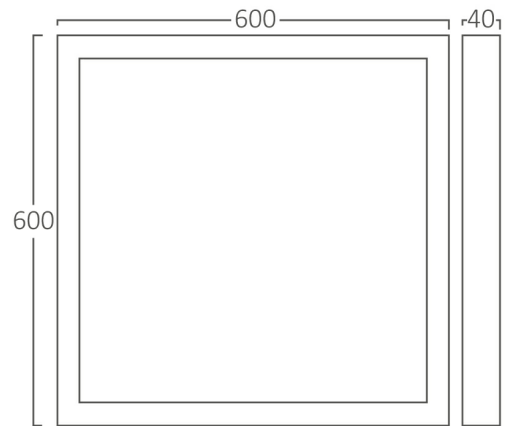

PRODUCT DATASHEET

MODEL NO

BP16-99070

DESCRIPTION

BRY-ALM-620x620-WHT-SURFACE FRAME

General Characteristics

Model No	:	BP16-99070
Main Family	:	Indoor Lighting
Sub Family	:	Accessories
Type	:	Surface Frame
Body Color	:	White
Lamp Shape	:	N/A
Light Source	:	N/A
IP	:	IP20

Dimensions & Weight

P. Length	:	620 mm
P. Width	:	620 mm
P. Height	:	40 mm
Weight	:	450 gr

Electrical Characteristics

Material	:	Aluminium
Working Temperature	:	-20 C+40 C

Package Informations

N.W.	:	9,00 kgs
G.W.	:	9,60 kgs
PCS/CTN	:	20 pcs
Length	:	635 mm
Width	:	230 mm
Height	:	200 mm
EAN	:	5949097714207