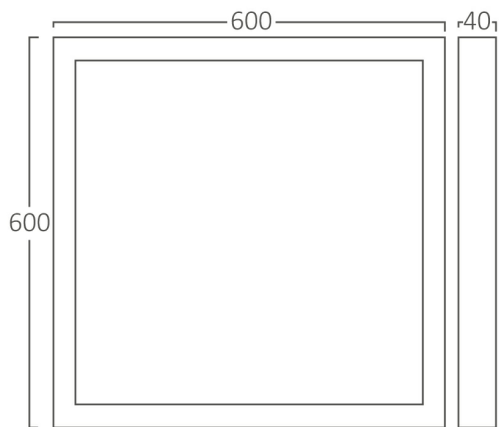

PRODUCT DATASHEET

MODEL NO

BP16-99070

DESCRIPTION

BRY-ALM-620x620-WHT-SURFACE FRAME

General Characteristics

Model No	:	BP16-99070
Main Family	:	Indoor Lighting
Sub Family	:	Accessories
Type	:	Surface Frame
Body Color	:	White
Lamp Shape	:	N/A
Light Source	:	N/A
IP	:	IP20

Dimensions & Weight

P. Length	:	620 mm
P. Width	:	620 mm
P. Height	:	40 mm
Weight	:	450 gr

Electrical Characteristics

Material	:	Aluminium
Working Temperature	:	-20 C+40 C

Package Informations

N.W.	:	9,00 kgs
G.W.	:	9,60 kgs
PCS/CTN	:	20 pcs
Length	:	635 mm
Width	:	230 mm
Height	:	200 mm
EAN	:	5949097714207