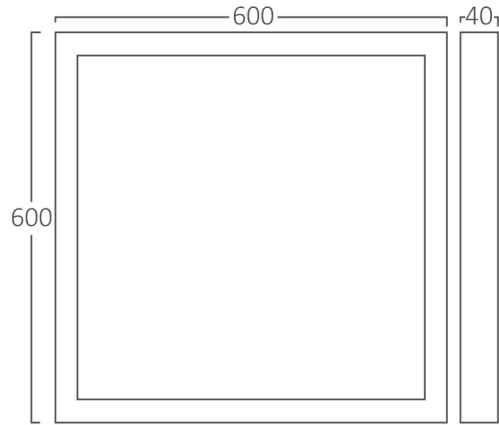

Braytron

PRODUCT DATASHEET

MODEL NO BP16-99040

DESCRIPTION BRY-ALM-600x600-WHT-SURFACE FRAME

BRAYTRON SRL

Bulavardul iuliu maniu, Nr.616, Sector 6, 061129, Bucuresti-ROMANIA

info@braytron.com

www.braytron.com

Page 1-2

General Characteristics

Model No	:	BP16-99040
Main Family	:	Indoor Lighting
Sub Family	:	Accessories
Type	:	Surface Frame
Body Color	:	White
Lamp Shape	:	N/A
Light Source	:	N/A
IP	:	IP20

Dimensions & Weight

P. Length	:	600 mm
P. Width	:	600 mm
P. Height	:	40 mm
Weight	:	400 gr

Electrical Characteristics

Material	:	Aluminium
Working Temperature	:	-20 C+40 C

Package Informations

N.W.	:	8,00 kgs
G.W.	:	8,70 kgs
PCS/CTN	:	20 pcs
Length	:	625 mm
Width	:	235 mm
Height	:	200 mm
EAN	:	5949097707742