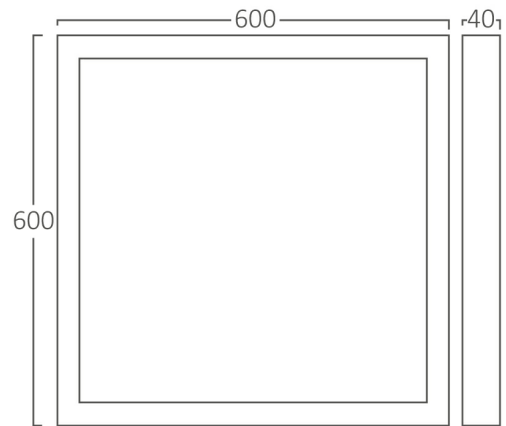

## PRODUCT DATASHEET

MODEL NO

BP16-99040

DESCRIPTION

BRY-ALM-600x600-WHT-SURFACE FRAME

### General Characteristics

Model No	:	BP16-99040
Main Family	:	Indoor Lighting
Sub Family	:	Accessories
Type	:	Surface Frame
Body Color	:	White
Lamp Shape	:	N/A
Light Source	:	N/A
IP	:	IP20

### Dimensions & Weight

P. Length	:	600 mm
P. Width	:	600 mm
P. Height	:	40 mm
Weight	:	400 gr

### Package Informations

N.W.	:	8,00 kgs
G.W.	:	8,70 kgs
PCS/CTN	:	20 pcs
Length	:	625 mm
Width	:	235 mm
Height	:	200 mm
EAN	:	5949097707742