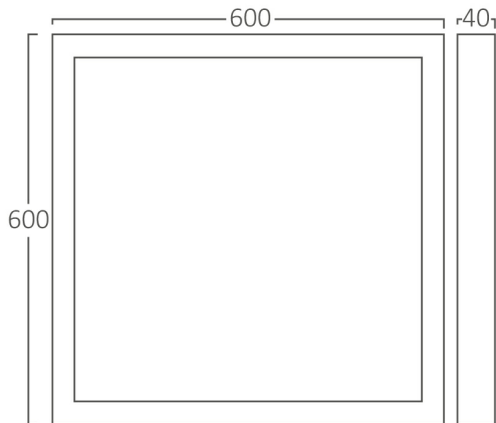

Braytron

PRODUCT DATASHEET

MODEL NO BP16-99040

DESCRIPTION BRY-ALM-600x600-WHT-SURFACE FRAME

BRAYTRON SRL

Bulavardul iuliu maniu, Nr.616, Sector 6, 061129, Bucuresti-ROMANIA

info@braytron.com

www.braytron.com

Page 1-2

General Characteristics

Model No	:	BP16-99040
Main Family	:	Indoor Lighting
Sub Family	:	Accessories
Type	:	Surface Frame
Body Color	:	White
Lamp Shape	:	N/A
Light Source	:	N/A
IP	:	IP20

Dimensions & Weight

P. Length	:	600 mm
P. Width	:	600 mm
P. Height	:	40 mm
Weight	:	400 gr

Electrical Characteristics

Material	:	Aluminium
Working Temperature	:	-20 C+40 C

Package Informations

N.W.	:	8,00 kgs
G.W.	:	8,70 kgs
PCS/CTN	:	20 pcs
Length	:	625 mm
Width	:	235 mm
Height	:	200 mm
EAN	:	5949097707742