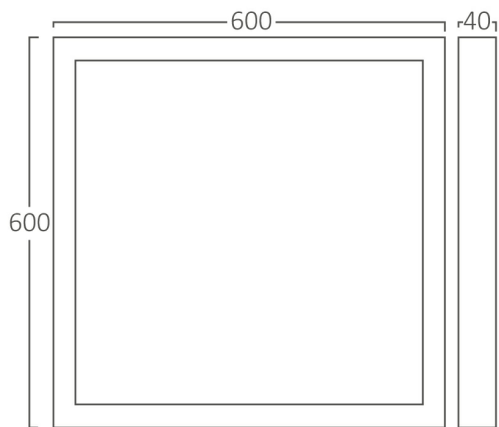

## PRODUCT DATASHEET

MODEL NO

BP16-99040

DESCRIPTION

BRY-ALM-600x600-WHT-SURFACE FRAME

### General Characteristics

Model No	:	BP16-99040
Main Family	:	Indoor Lighting
Sub Family	:	Accessories
Type	:	Surface Frame
Body Color	:	White
Lamp Shape	:	N/A
Light Source	:	N/A
IP	:	IP20

### Dimensions & Weight

P. Length	:	600 mm
P. Width	:	600 mm
P. Height	:	40 mm
Weight	:	400 gr

### Package Informations

N.W.	:	8,00 kgs
G.W.	:	8,70 kgs
PCS/CTN	:	20 pcs
Length	:	625 mm
Width	:	235 mm
Height	:	200 mm
EAN	:	5949097707742